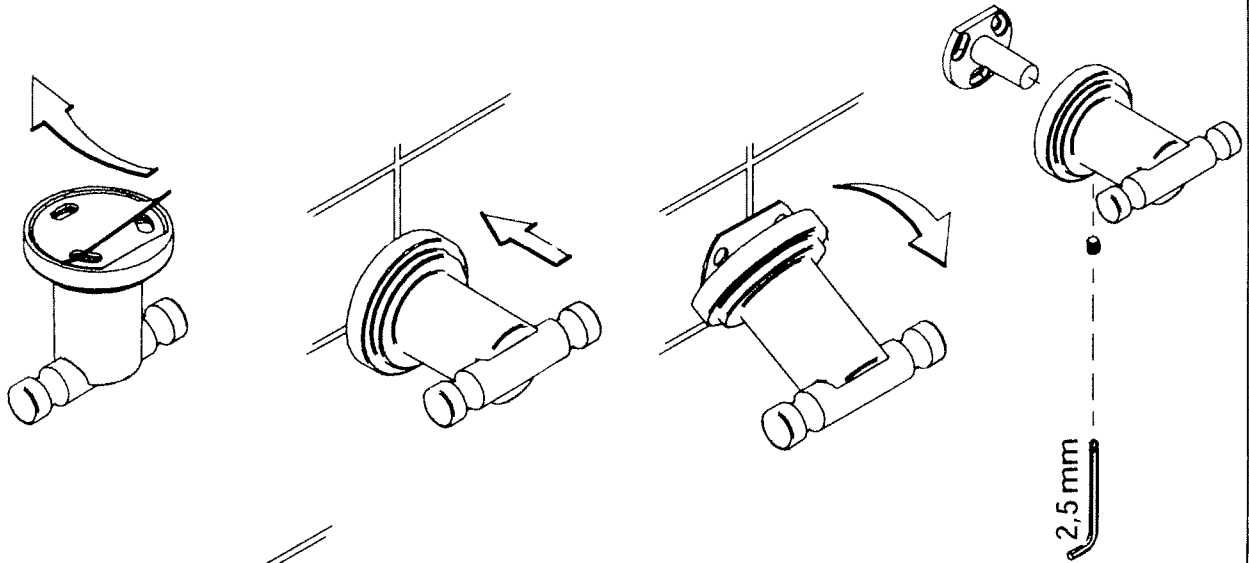

GROHE

ENJOY WATER®

40 037

40 312