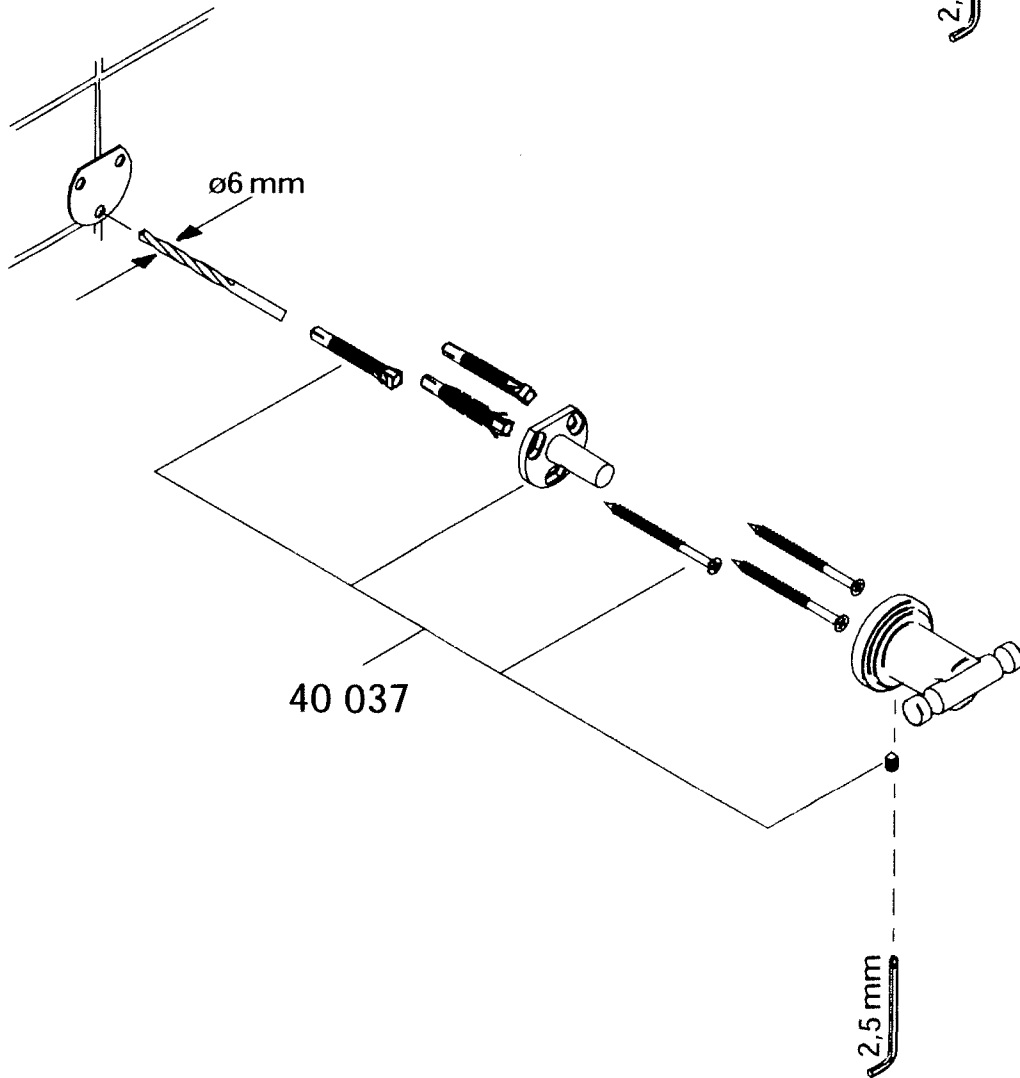

GROHE

ENJOY WATER®

40 037

40 312