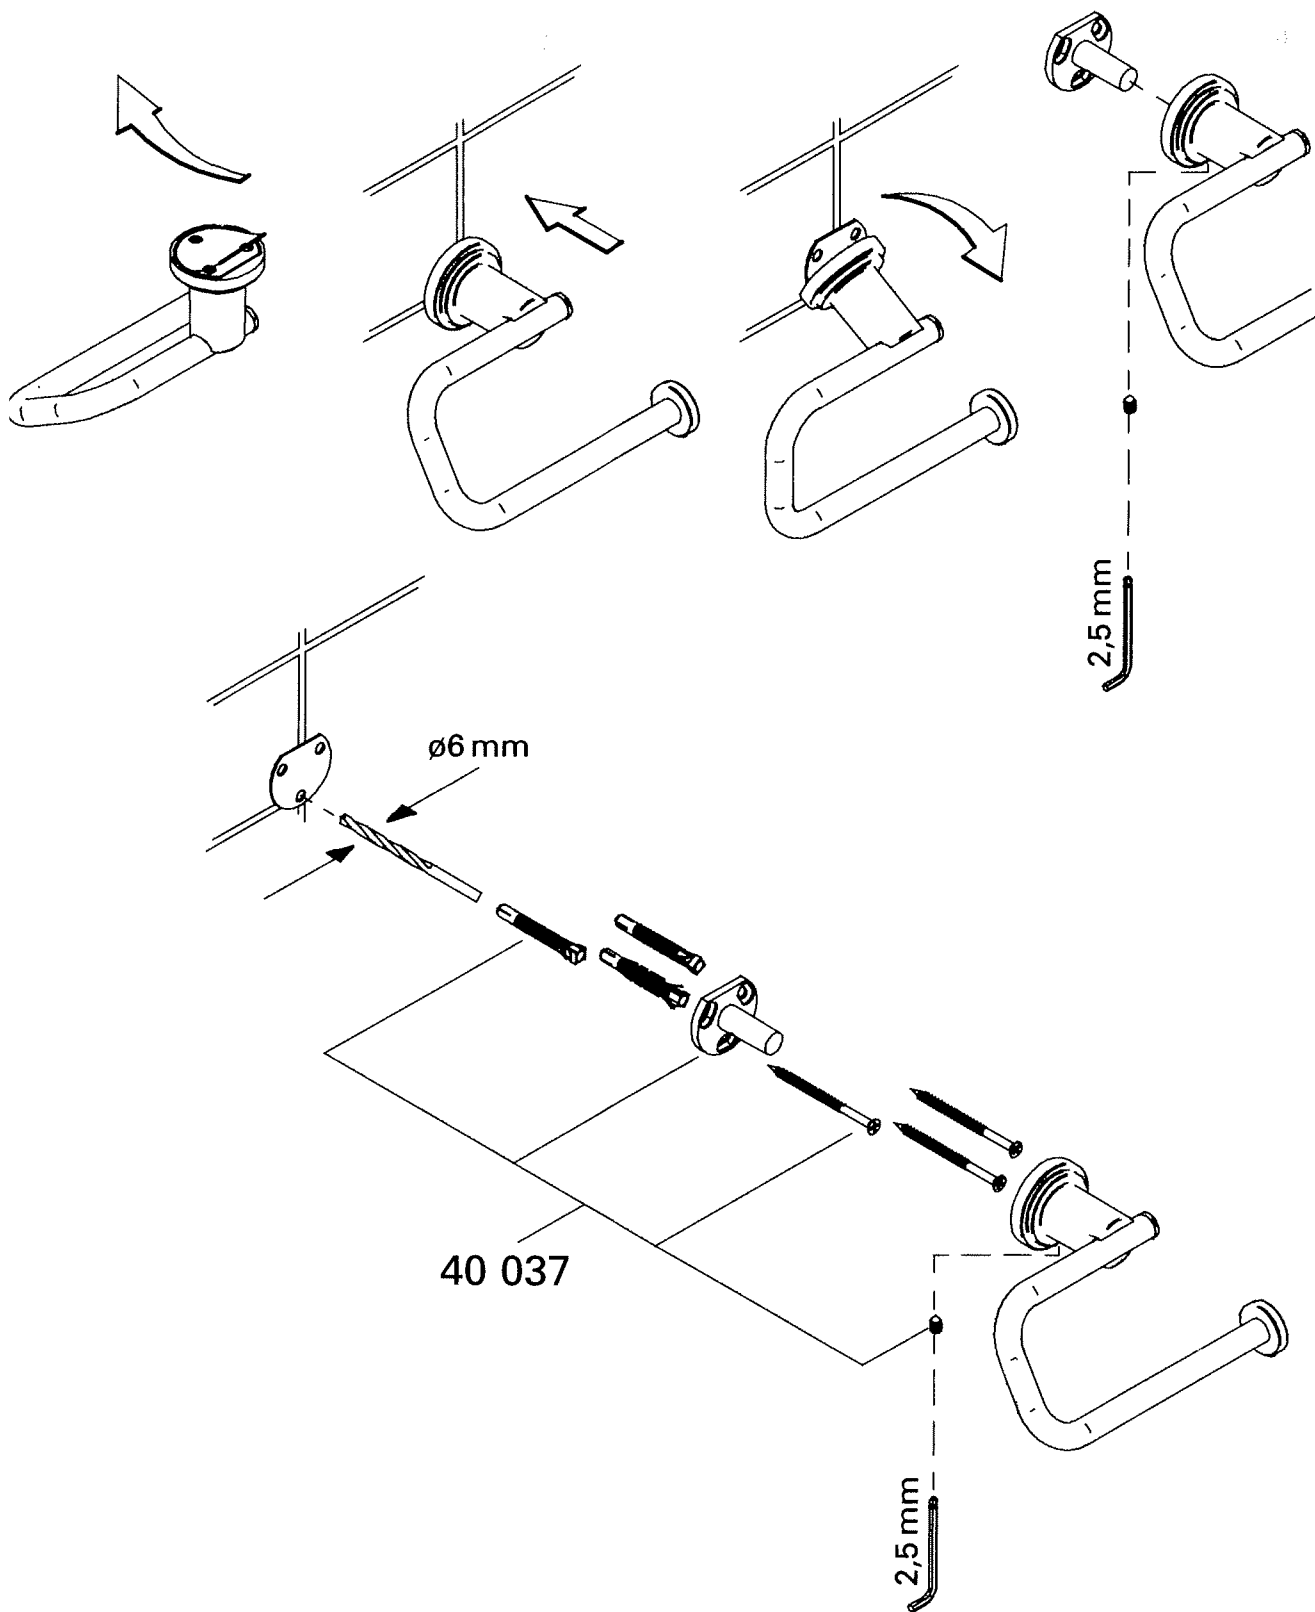

GROHE

ENJOY WATER®

40 313