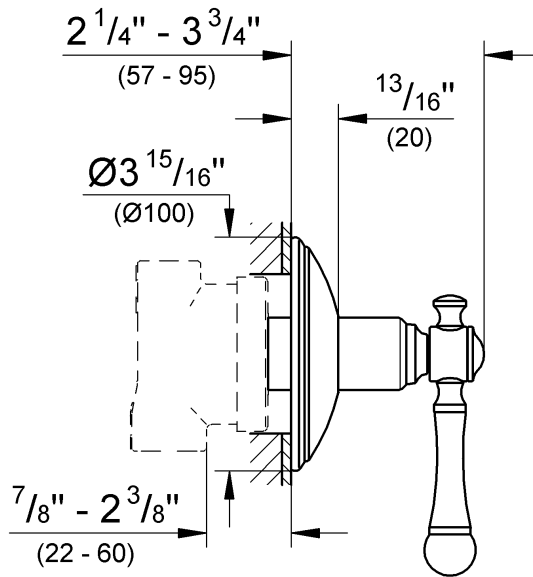

19 325

1.

2.

3.

Special accessory: Extension 1 9/16"
Accessoire sp ciaux: Rallonge 40mm
Accesorio especial: Extension 1 9/16"

29 712

19 325