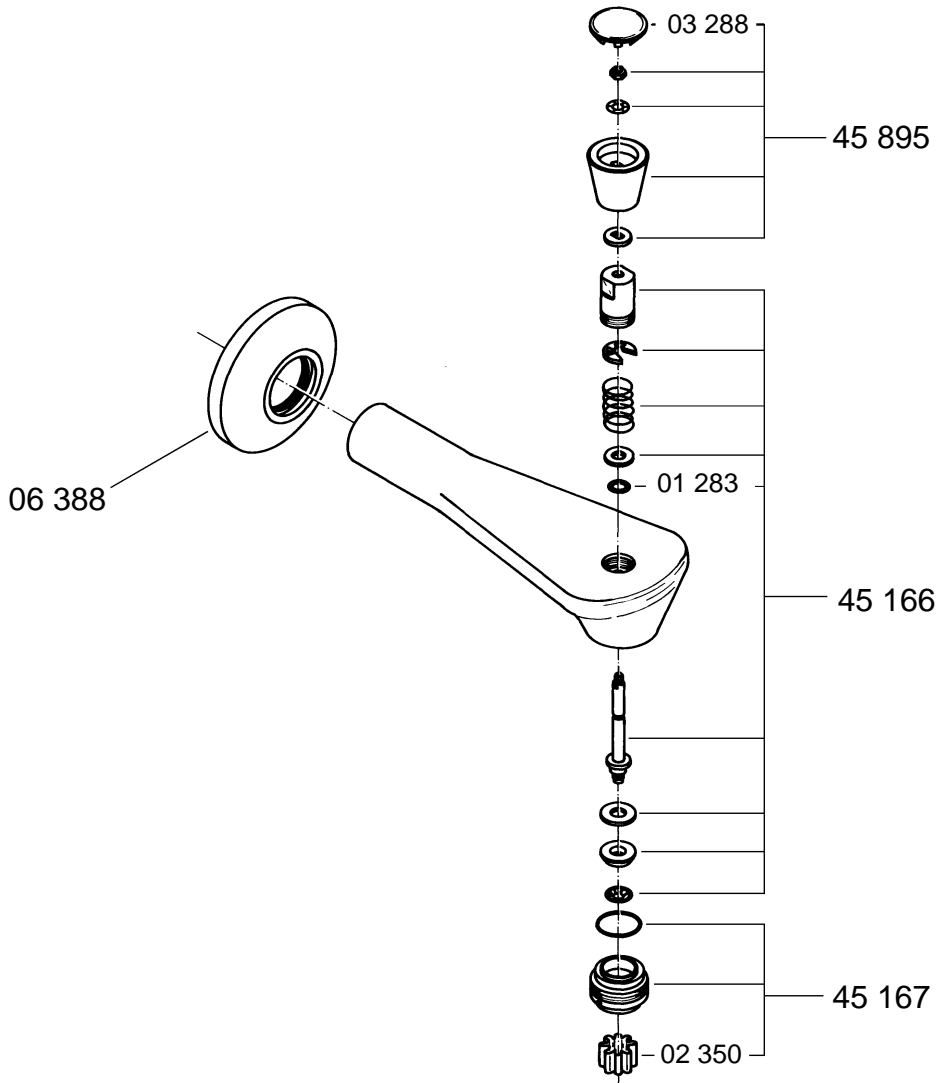

# GROHE

13 600

Printed on chlorine-free bleached paper.  
Imprimé sur papier blanchi sans chlore.  
Impreso en papel blanqueado sin cloro.

97.160.231/ÄM 21 591/08.97

Replacement parts

Pièces de rechange

Repuestos

13 600

Only original **Grohe** replacement parts may be used.  
N'employer que des pièces de rechange d'origine **Grohe**.  
Deberán utilizarse tan sólo repuestos originales **Grohe**.