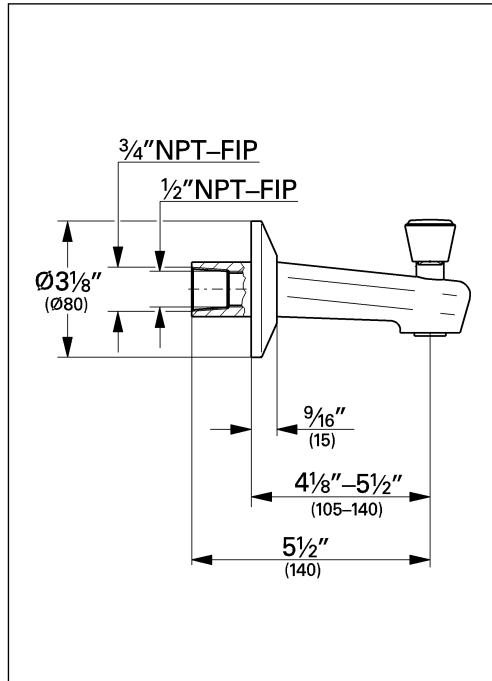

# GROHE

13 600

Printed on chlorine-free bleached paper.  
Imprimé sur papier blanchi sans chlore.  
Impreso en papel blanqueado sin cloro.

97.160.231/ÄM 21 591/08.97

Replacement parts

Pièces de rechange

Repuestos