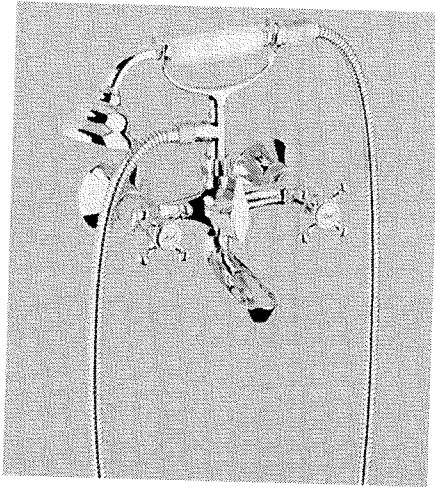

**GROHE Arabesk**  
**25 405 Bath / shower mixer 1/2"**  
*Description / Flowchart*

**Bath / shower mixer 1/2"**  
 wall mounted  
 cross handles  
 with shower set  
 consisting of:  
 handshower  
 handshower bracket  
 metal shower hose  
 Min. recommended pressure 0.1 bar  
 Balanced hot and cold supplies

chrome

25 405

**Arabesk**  
**25 405 Bath / shower mixer 1/2"**  
 Spareparts (chrome)

Pos.-No.	Description	Order-No.	Unit
1	Arabesk handle 1/2"	45277 000	1
1.1	Handle 1/2"	45678 000	1
1.1.1	Marking piece, warm/cold	45679 000	1
1.2	Shield for cross handle	45680 000	1
2	Headpart 1/2"	07146 000	1
2.1	O-Ring Ø6 x Ø2	01283 00M	20
2.2	O-Ring Ø18,2 x Ø1,7	03924 00M	10
2.3	Sealing washer	05291 00M	50
2.4	Fixing nut	05292 00M	50
3	Screw joint	45044 000	1
3.1	O-Ring Ø15 x Ø2	03119 00M	10
4	S-union	12001 000	1

Pos.-No.	Description	Order-No.	Unit
4.1	Sealing washer	01386 00M	10
4.2	Escutcheon	02210 00M	2
5	Diverter	45048 000	1
5.1	Repl.kit f.diverter lever	45050 000	1
5.1.1	Snap insert	05386 00M	10
5.2	Repl.kit f.diverter piston	45049 000	1
6	Flow restrictor 6 l/min	13927 000	1
6.1	Repl.kit f.aerator M28x1	45029 000	1
7	Nostalgic handspray	28037 000	1
8	Metal hose	28102 000	1
9	Handspray cradle	28701 000	1
10	Extension 3/4", 20 mm	07130 00M	2