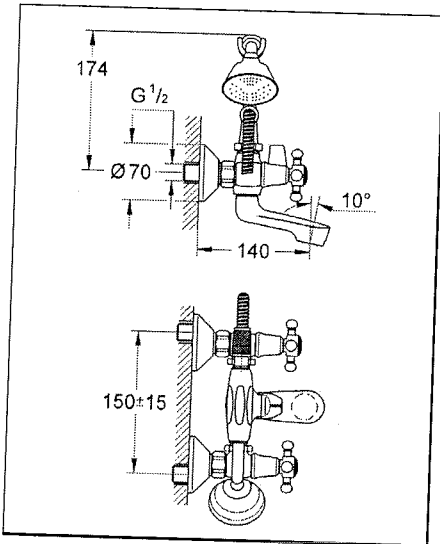

**GROHE Arabesk**  
**25 405 Bath / shower mixer 1/2"**  
*Description / Flowchart*

**Bath / shower mixer 1/2"**  
 wall mounted  
 cross handles  
 with shower set  
 consisting of:  
 handshower  
 handshower bracket  
 metal shower hose  
 Min. recommended pressure 0.1 bar  
 Balanced hot and cold supplies

chrome

25 405

**Arabesk**  
**25 405 Bath / shower mixer 1/2"**  
 Spareparts (chrome)

Pos.-No.	Description	Order-No.	Unit
1	Arabesk handle 1/2"	45277 000	1
1.1	Handle 1/2"	45678 000	1
1.1.1	Marking piece, warm/cold	45679 000	1
1.2	Shield for cross handle	45680 000	1
2	Headpart 1/2"	07146 000	1
2.1	O-Ring Ø6 x Ø2	01283 00M	20
2.2	O-Ring Ø18,2 x Ø1,7	03924 00M	10
2.3	Sealing washer	05291 00M	50
2.4	Fixing nut	05292 00M	50
3	Screw joint	45044 000	1
3.1	O-Ring Ø15 x Ø2	03119 00M	10
4	S-union	12001 000	1

Pos.-No.	Description	Order-No.	Unit
4.1	Sealing washer	01386 00M	10
4.2	Escutcheon	02210 00M	2
5	Diverter	45048 000	1
5.1	Repl.kit f.diverter lever	45050 000	1
5.1.1	Snap insert	05386 00M	10
5.2	Repl.kit f.diverter piston	45049 000	1
6	Flow restrictor 6 l/min	13927 000	1
6.1	Repl.kit f.aerator M28x1	45029 000	1
7	Nostalgic handspray	28037 000	1
8	Metal hose	28102 000	1
9	Handspray cradle	28701 000	1
10	Extension 3/4", 20 mm	07130 00M	2