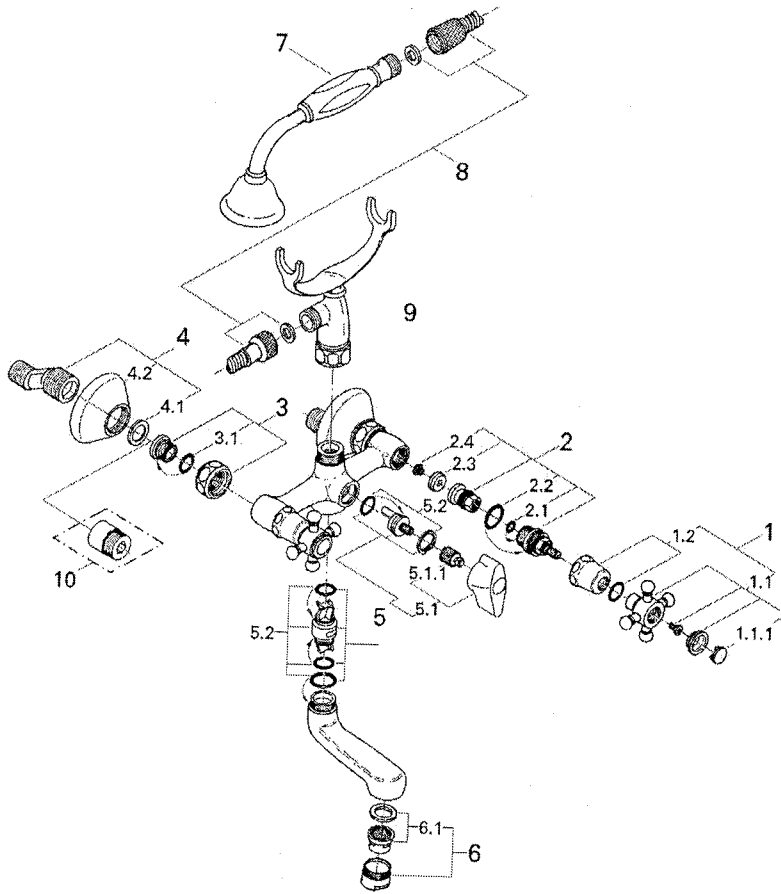

**GROHE Arabesk**  
**25 405 Bath / shower mixer 1/2"**  
*Description / Flowchart*

**Bath / shower mixer 1/2"**  
 wall mounted  
 cross handles  
 with shower set  
 consisting of:  
 handshower  
 handshower bracket  
 metal shower hose  
 Min. recommended pressure 0.1 bar  
 Balanced hot and cold supplies

chrome

25 405

**Arabesk**  
**25 405 Bath / shower mixer 1/2"**  
 Spareparts (chrome)

Pos.-No.	Description	Order-No.	Unit
1	Arabesk handle 1/2"	45277 000	1
1.1	Handle 1/2"	45678 000	1
1.1.1	Marking piece, warm/cold	45679 000	1
1.2	Shield for cross handle	45680 000	1
2	Headpart 1/2"	07146 000	1
2.1	O-Ring Ø6 x Ø2	01283 00M	20
2.2	O-Ring Ø18,2 x Ø1,7	03924 00M	10
2.3	Sealing washer	05291 00M	50
2.4	Fixing nut	05292 00M	50
3	Screw joint	45044 000	1
3.1	O-Ring Ø15 x Ø2	03119 00M	10
4	S-union	12001 000	1

Pos.-No.	Description	Order-No.	Unit
4.1	Sealing washer	01386 00M	10
4.2	Escutcheon	02210 00M	2
5	Diverter	45048 000	1
5.1	Repl.kit f.diverter lever	45050 000	1
5.1.1	Snap insert	05386 00M	10
5.2	Repl.kit f.diverter piston	45049 000	1
6	Flow restrictor 6 l/min	13927 000	1
6.1	Repl.kit f.aerator M28x1	45029 000	1
7	Nostalgic handspray	28037 000	1
8	Metal hose	28102 000	1
9	Handspray cradle	28701 000	1
10	Extension 3/4", 20 mm	07130 00M	2