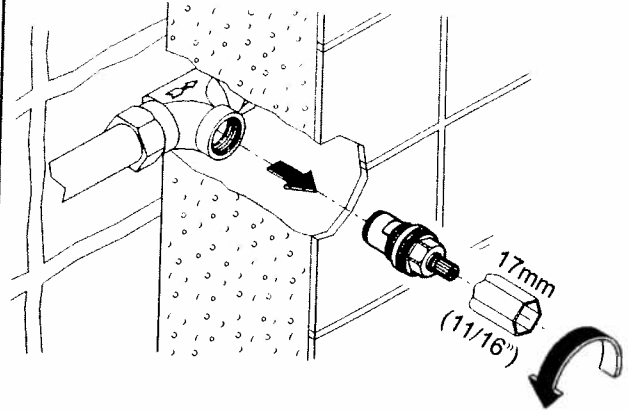

19 829

19 837

1a. (> 3/8" / 10mm)

2a.

3a.

Special accessory: Extension 1 1/2"
Accessoire spéciaux: Rallonge 38mm
Accesorio especial: Extension 1 1/2"

GROHE

WATER TECHNOLOGY

1b. (< 3/8" / 10mm)

2b.

3b.

4b.

5b.

6b.