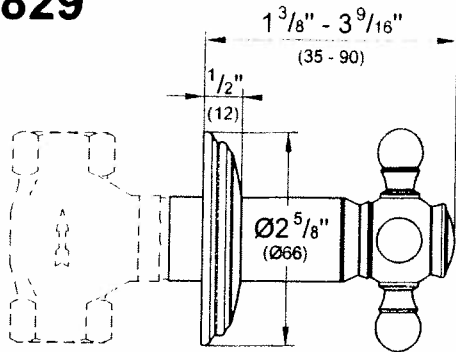

19 829

19 837

1a. (> 3/8" / 10mm)

2a.

3a.

Special accessory: Extension 1 1/2"
Accessoire spéciaux: Rallonge 38mm
Accesorio especial: Extension 1 1/2"

GROHE

WATER TECHNOLOGY

1b. (< 3/8" / 10mm)

2b.

3b.

4b.

5b.

6b.