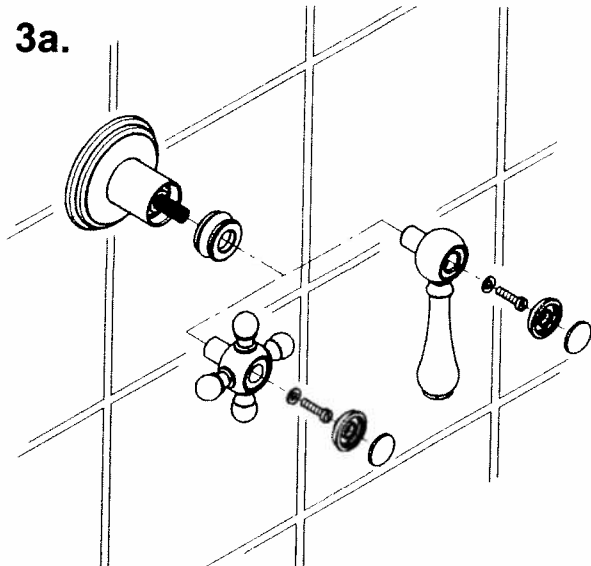

19 829

19 837

1a. (> 3/8" / 10mm)

2a.

3a.

Special accessory: Extension 1 1/2"
Accessoire spéciaux: Rallonge 38mm
Accesorio especial: Extension 1 1/2"

GROHE

WATER TECHNOLOGY

1b. (< 3/8" / 10mm)

2b.

3b.

4b.

5b.

6b.