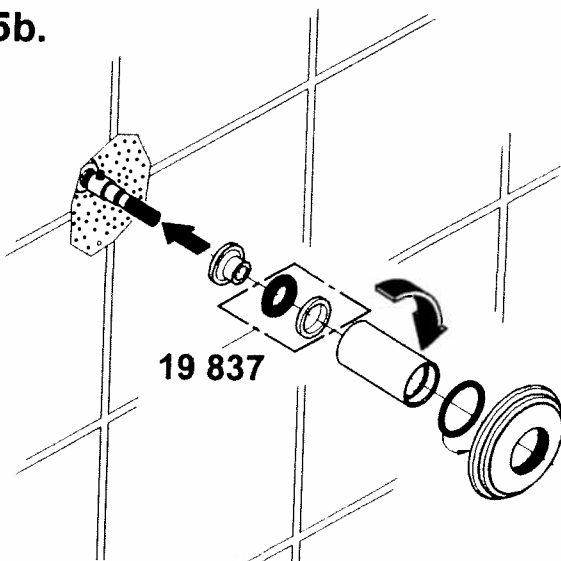

19 829

19 837

1a. (> 3/8" / 10mm)

2a.

3a.

Special accessory: Extension 1 1/2"
Accessoire spéciaux: Rallonge 38mm
Accesorio especial: Extension 1 1/2"

GROHE

WATER TECHNOLOGY

1b. (< 3/8" / 10mm)

2b.

3b.

4b.

5b.

6b.