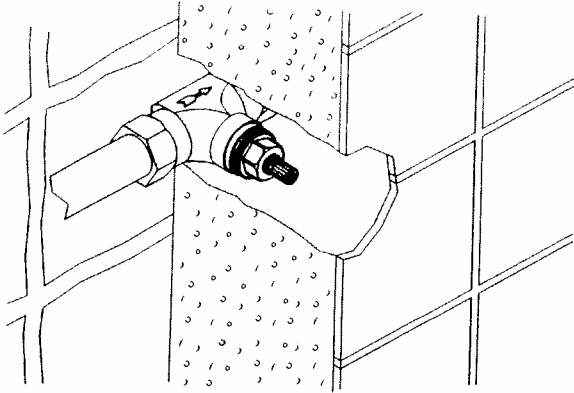

19 829

19 837

1a. (> 3/8" / 10mm)

2a.

3a.

Special accessory: Extension 1 1/2"
Accessoire spéciaux: Rallonge 38mm
Accesorio especial: Extension 1 1/2"

GROHE

WATER TECHNOLOGY

1b. (< 3/8" / 10mm)

2b.

3b.

4b.

5b.

6b.