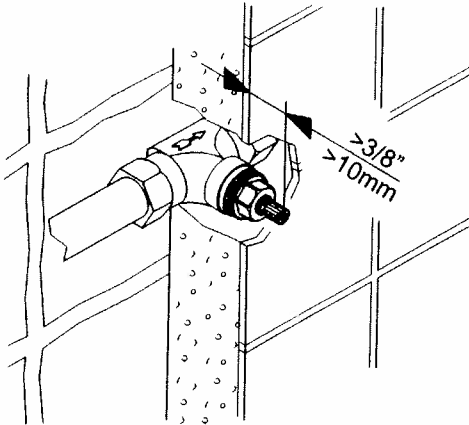

19 829

19 837

1a. (> 3/8" / 10mm)

2a.

3a.

Special accessory: Extension 1 1/2"
Accessoire spéciaux: Rallonge 38mm
Accesorio especial: Extension 1 1/2"

GROHE

WATER TECHNOLOGY

1b. (< 3/8" / 10mm)

2b.

3b.

4b.

5b.

6b.