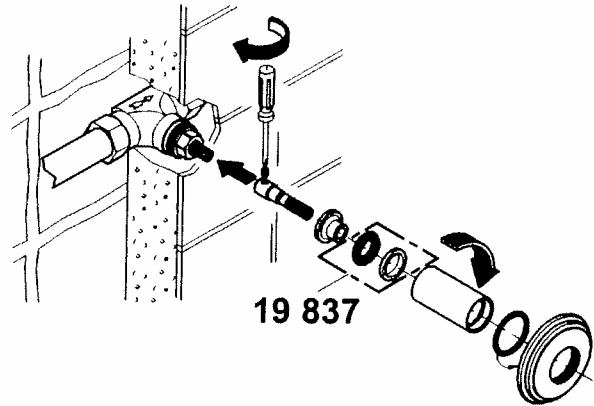

19 829

19 837

1a. (> 3/8" / 10mm)

2a.

3a.

Special accessory: Extension 1 1/2"
Accessoire spéciaux: Rallonge 38mm
Accesorio especial: Extension 1 1/2"

GROHE

WATER TECHNOLOGY

1b. (< 3/8" / 10mm)

2b.

3b.

4b.

5b.

6b.