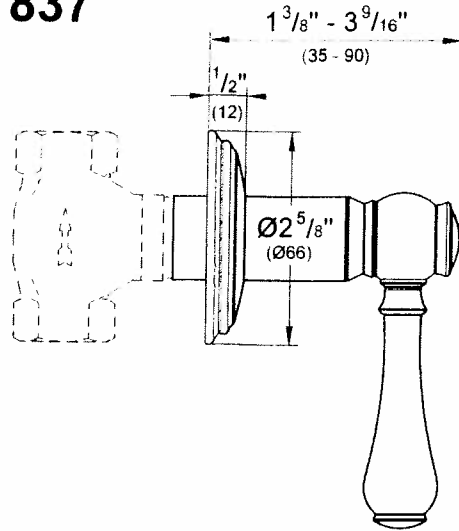

19 829

19 837

1a. (> 3/8" / 10mm)

2a.

3a.

Special accessory: Extension 1 1/2"
Accessoire spéciaux: Rallonge 38mm
Accesorio especial: Extension 1 1/2"

GROHE

WATER TECHNOLOGY

1b. (< 3/8" / 10mm)

2b.

3b.

4b.

5b.

6b.