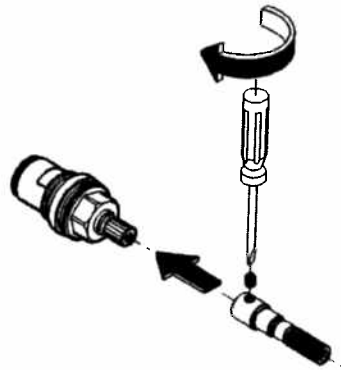

19 829

19 837

1a. (> 3/8" / 10mm)

2a.

3a.

Special accessory: Extension 1 1/2"
Accessoire spéciaux: Rallonge 38mm
Accesorio especial: Extension 1 1/2"

GROHE

WATER TECHNOLOGY

1b. (< 3/8" / 10mm)

2b.

3b.

4b.

5b.

6b.