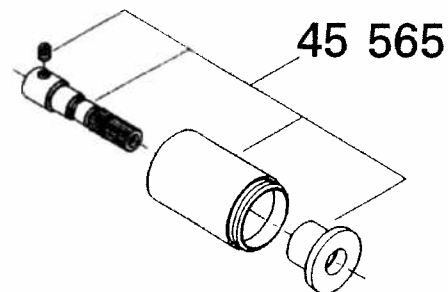

19 829

19 837

1a. (> 3/8" / 10mm)

2a.

3a.

Special accessory: Extension 1 1/2"
Accessoire spéciaux: Rallonge 38mm
Accesorio especial: Extension 1 1/2"

GROHE

WATER TECHNOLOGY

1b. (< 3/8" / 10mm)

2b.

3b.

4b.

5b.

6b.